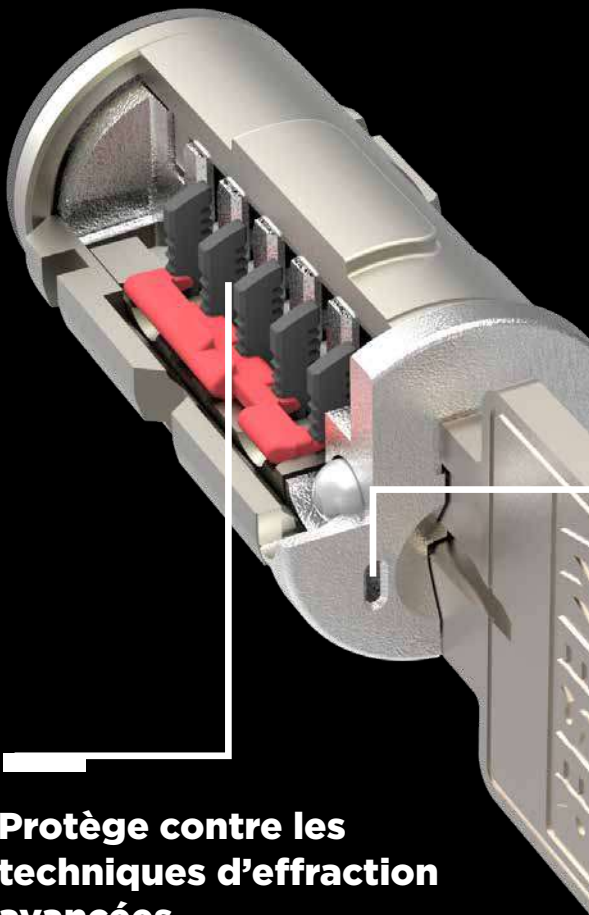

Protège contre les techniques d'effraction avancées

Résistant
aux coups de
pied

Résistant au
bumping

Résistant au
crochetage

Résistant au
perçage

Résistant au
sciage

*Smartkey en série sur tous les produits Weiser,
sauf Safelock et Beverly.*